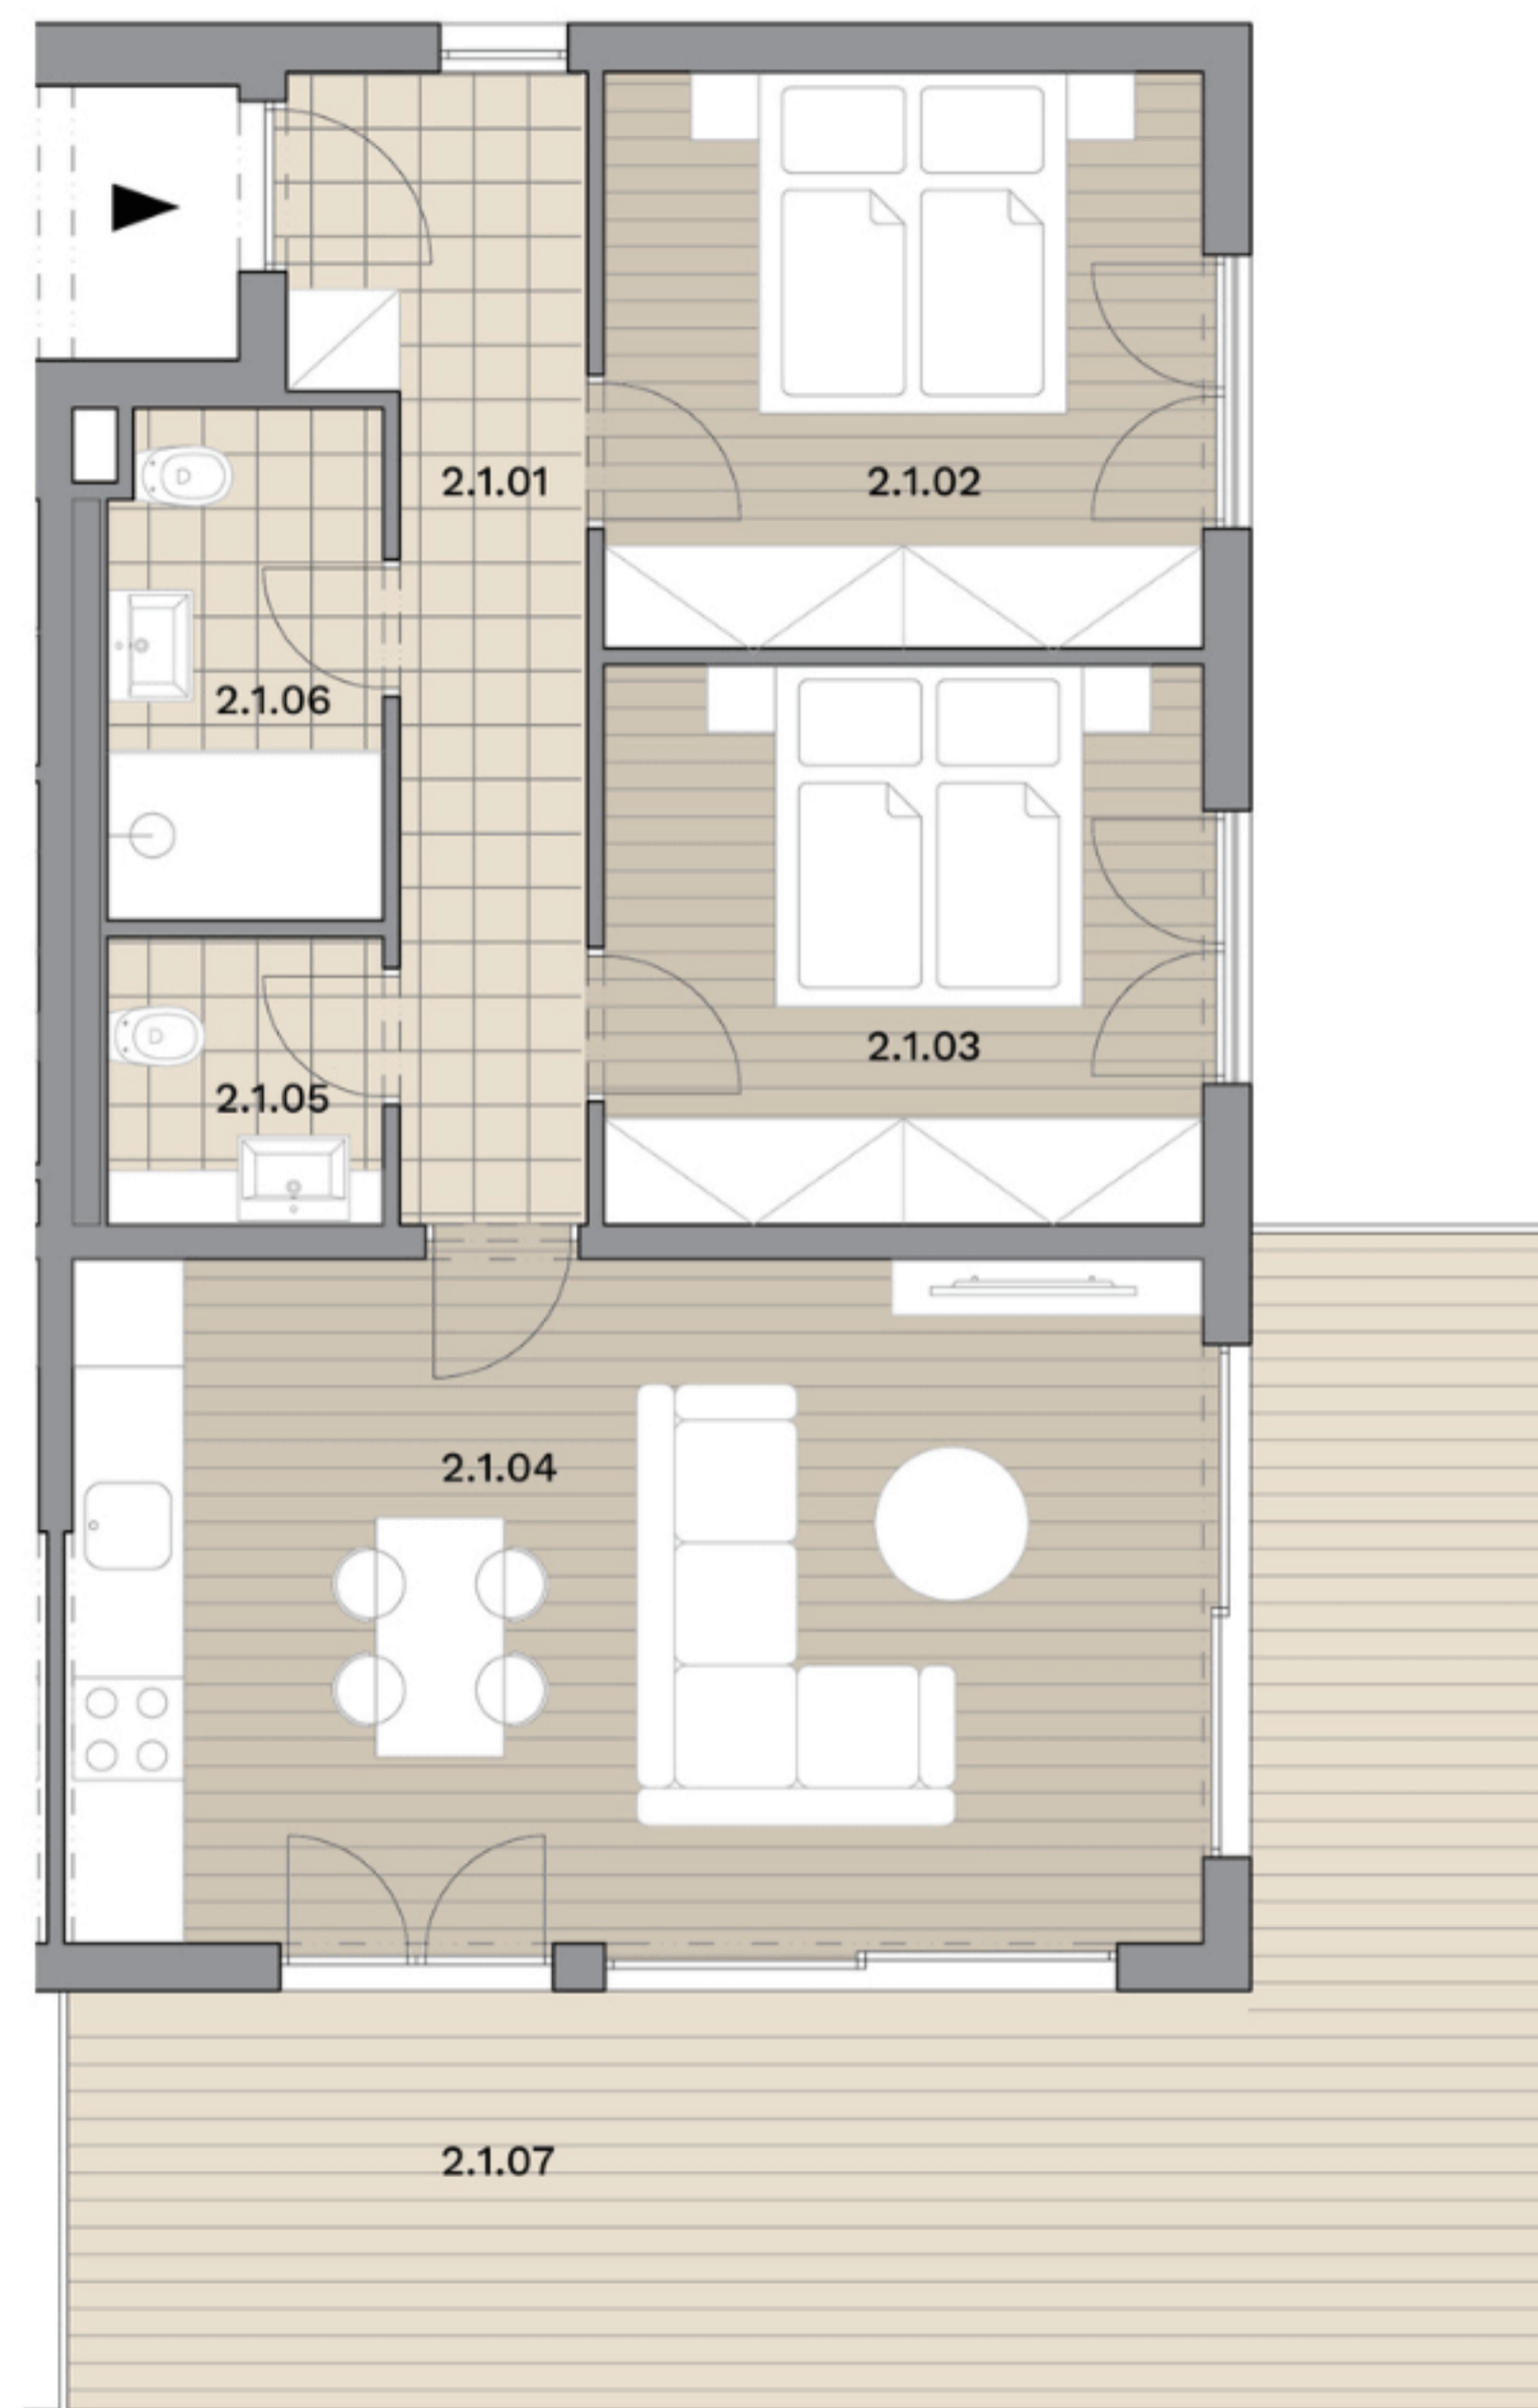

# Viladomy Ražanj Chorvatsko

0 1 2 3 4 5m

| BYT B.2.1                  | 3+kk          | 2.np                       |
|----------------------------|---------------|----------------------------|
| 2.1.01                     | CHODBA        | 8,65 m <sup>2</sup>        |
| 2.1.02                     | LOŽNICE       | 11,81 m <sup>2</sup>       |
| 2.1.03                     | LOŽNICE       | 11,48 m <sup>2</sup>       |
| 2.1.04                     | OBÝVACÍ POKOJ | 26,44 m <sup>2</sup>       |
| 2.1.05                     | WC            | 3,05 m <sup>2</sup>        |
| 2.1.06                     | KOUPELNA      | 5,25 m <sup>2</sup>        |
| 2.1.07                     | BALKON        | 29,00 m <sup>2</sup>       |
| <b>CELKOVÁ PLOCHA BYTU</b> |               | <b>95,68 m<sup>2</sup></b> |