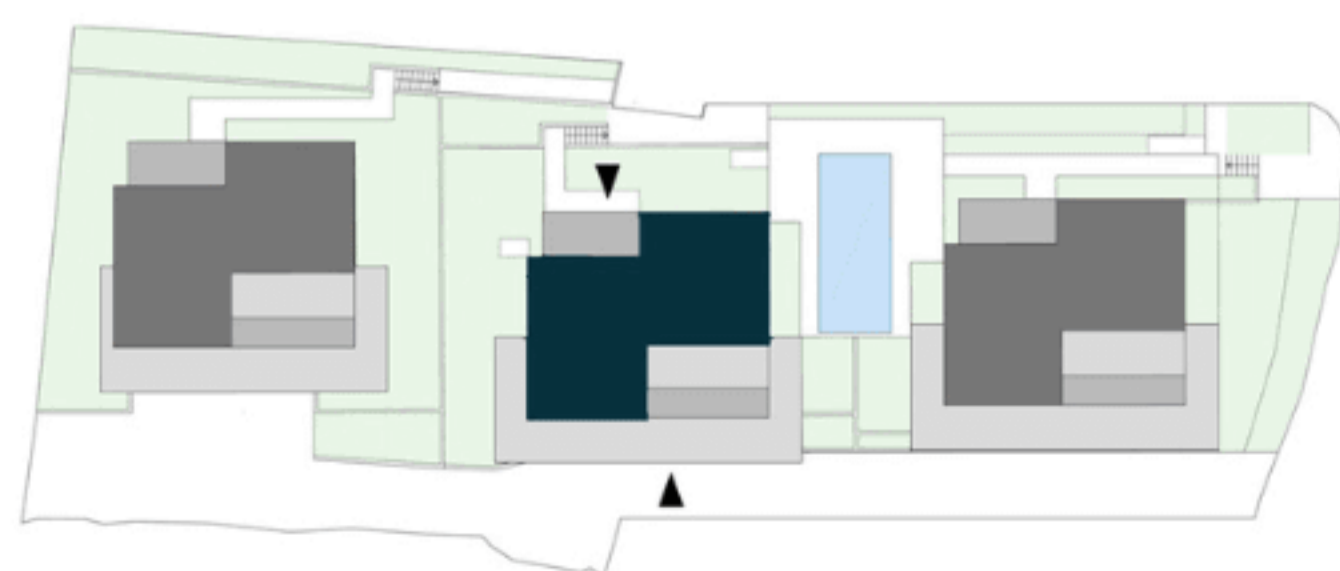

# Viladomy Ražanj Chorvatsko

0 1 2 3 4 5m

| BYT B.2.1                  | 3+kk          | 2.np                       |
|----------------------------|---------------|----------------------------|
| 2.1.01                     | CHODBA        | 8,65 m <sup>2</sup>        |
| 2.1.02                     | LOŽNICE       | 11,81 m <sup>2</sup>       |
| 2.1.03                     | LOŽNICE       | 11,48 m <sup>2</sup>       |
| 2.1.04                     | OBÝVACÍ POKOJ | 26,44 m <sup>2</sup>       |
| 2.1.05                     | WC            | 3,05 m <sup>2</sup>        |
| 2.1.06                     | KOUPELNA      | 5,25 m <sup>2</sup>        |
| 2.1.07                     | BALKON        | 29,00 m <sup>2</sup>       |
| <b>CELKOVÁ PLOCHA BYTU</b> |               | <b>95,68 m<sup>2</sup></b> |